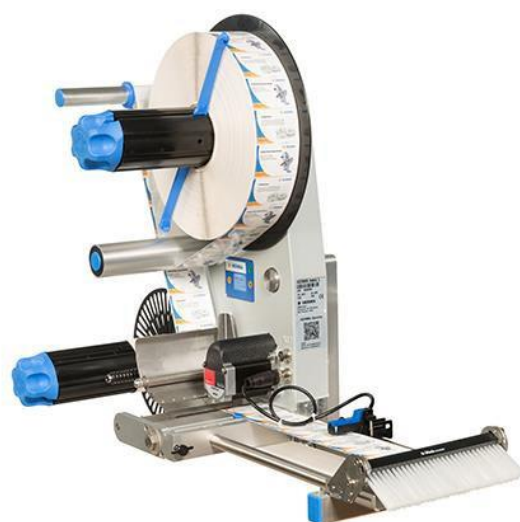

**НОВЫЙ БЮДЖЕТНЫЙ АППЛИКАТОР  
HERMA BASIC ОТ ИЗВЕСТНОГО  
НЕМЕЦКОГО ПРОИЗВОДИТЕЛЯ**

**Краткие технические характеристики:**

Скорость выдачи этикетки - 0-25 (м/мин)

Точность выдачи этикетки - 0,8 (+/- мм)

Максимальная длина этикетки - 800 (мм)

Максимальная ширина этикетки - 160 (мм)

Максимальный диаметр рола - 300 (мм)

Диаметр втулки рулона - 76 (мм)

Напряжение питания - м 220 В , 1 фаза

Потребляемая мощность - 400 Вт

Размотчик ленты не приводной - 300 (мм. диаметр рулона) , 76 (мм, втулка)

Смотчик ленты не приводной - 210 (мм. диаметр рулона)

Промышленный контроллер встроен в корпус аппликатора.

Графический ЖК дисплей.